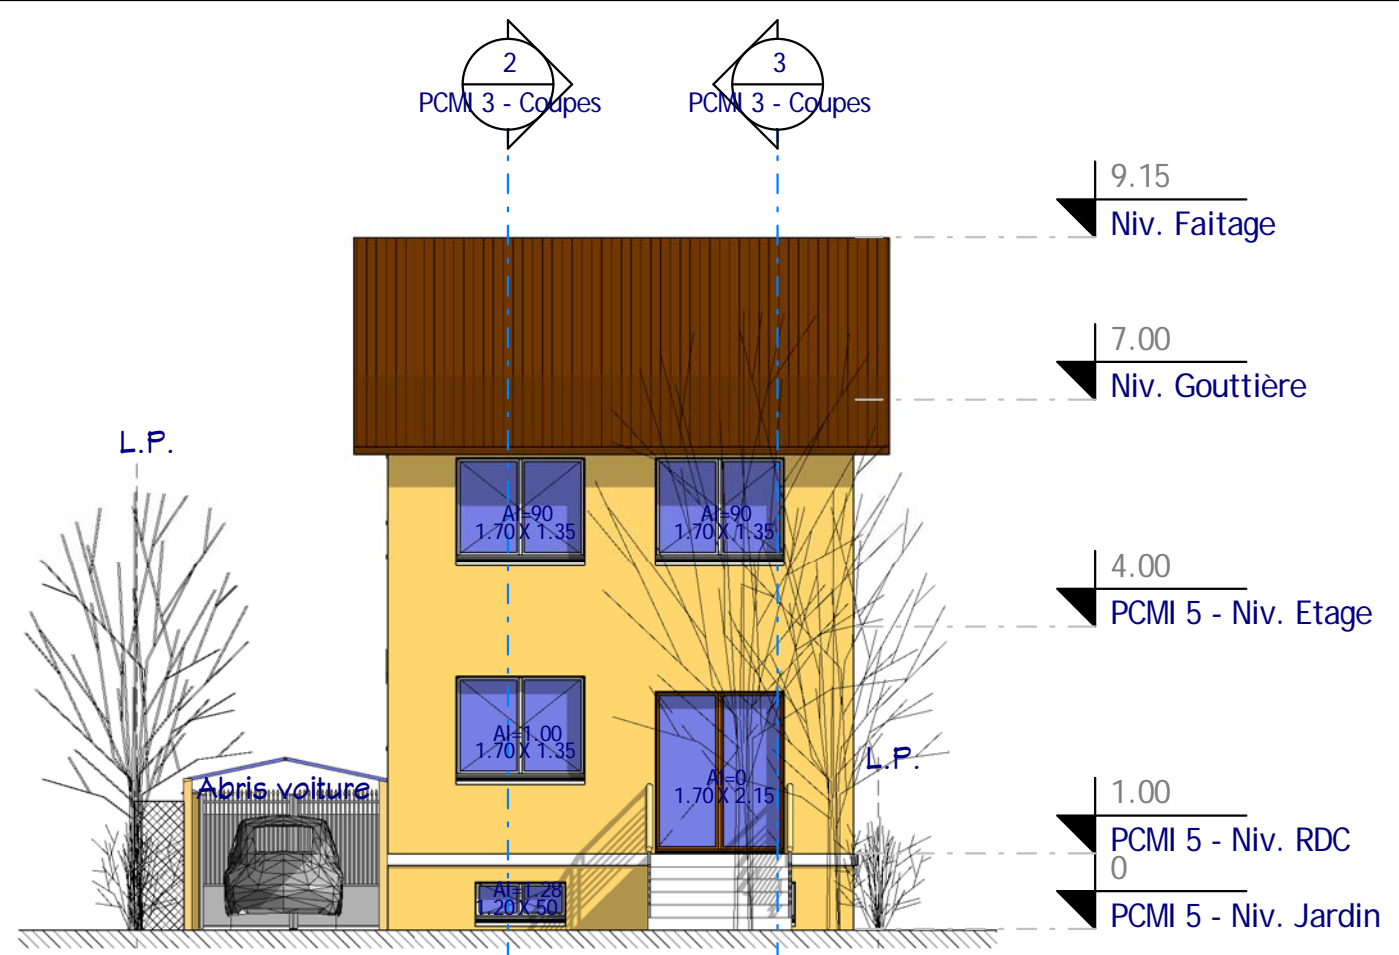

1 PCMI 5 - Elévation Ouest  
Ech : 1 : 100

2 PCMI 5 - Elévation Est  
Ech : 1 : 100

3 PCMI 5 - Elévation Sud  
Ech : 1 : 100

**Légende :**  
 - Ravalement monocouche, type PRB Décor, teinte beige antique  
 - Menuiserie PVC blanc, double vitrage thermique  
 - Tuiles plates grande moule identique à existant

Etat projeté - Les Elevations Ouest, Sud et Est	
Ref. n # : 10034	Ind # : A
Date :	Auteur :
Dessiné par :	Vérifié par :
PCMI 5 - Elevations	
Echelle 1 : 100	

Permis Construire Extension  
 Parcelle DP01 - 05