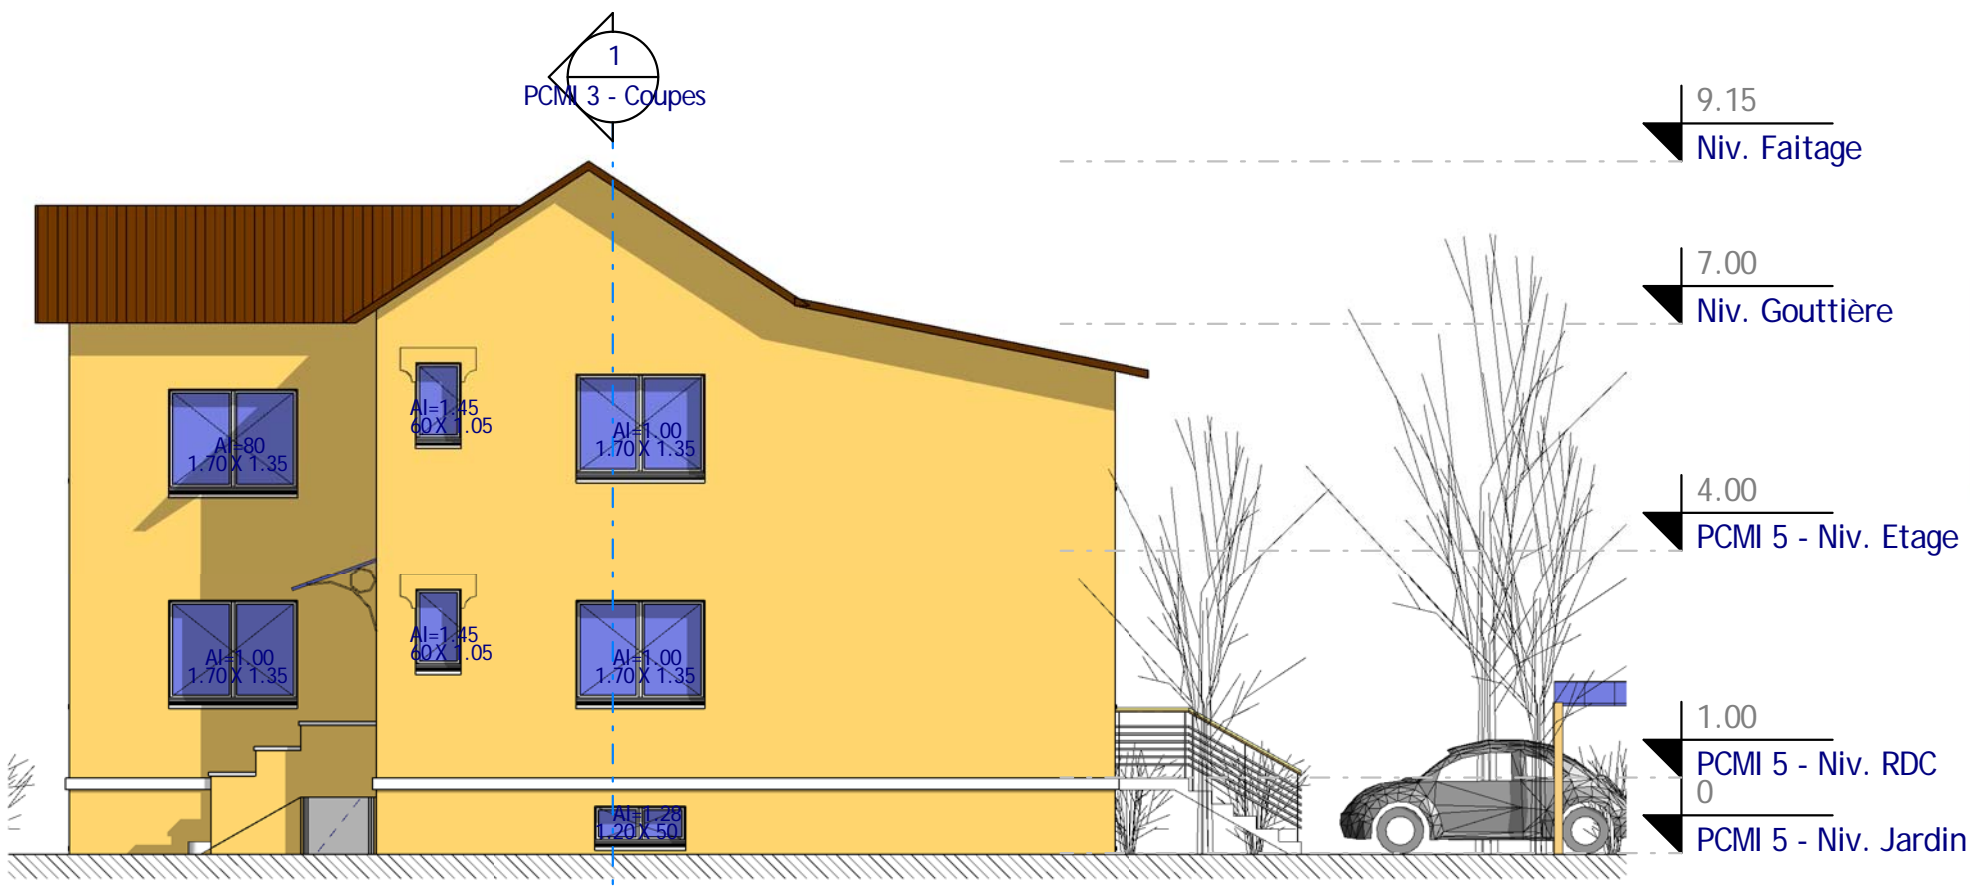

1 PCMI 5 - Elévation Ouest  
Ech : 1 : 100

2 PCMI 5 - Elévation Est  
Ech : 1 : 100

3 PCMI 5 - Elévation Sud  
Ech : 1 : 100

**Légende :**  
 - Ravalement monocouche, type PRB Décor, teinte beige antique  
 - Menuiserie PVC blanc, double vitrage thermique  
 - Tuiles plates grande moule identique à existant

Etat projeté - Les Elevations Ouest, Sud et Est	
Ref. n # : 10034	Ind # : A
Date :	Auteur :
Dessiné par :	Vérifié par :
PCMI 5 - Elevations	
Echelle 1 : 100	

Permis Construire Extension  
 Parcelle DP01 - 05