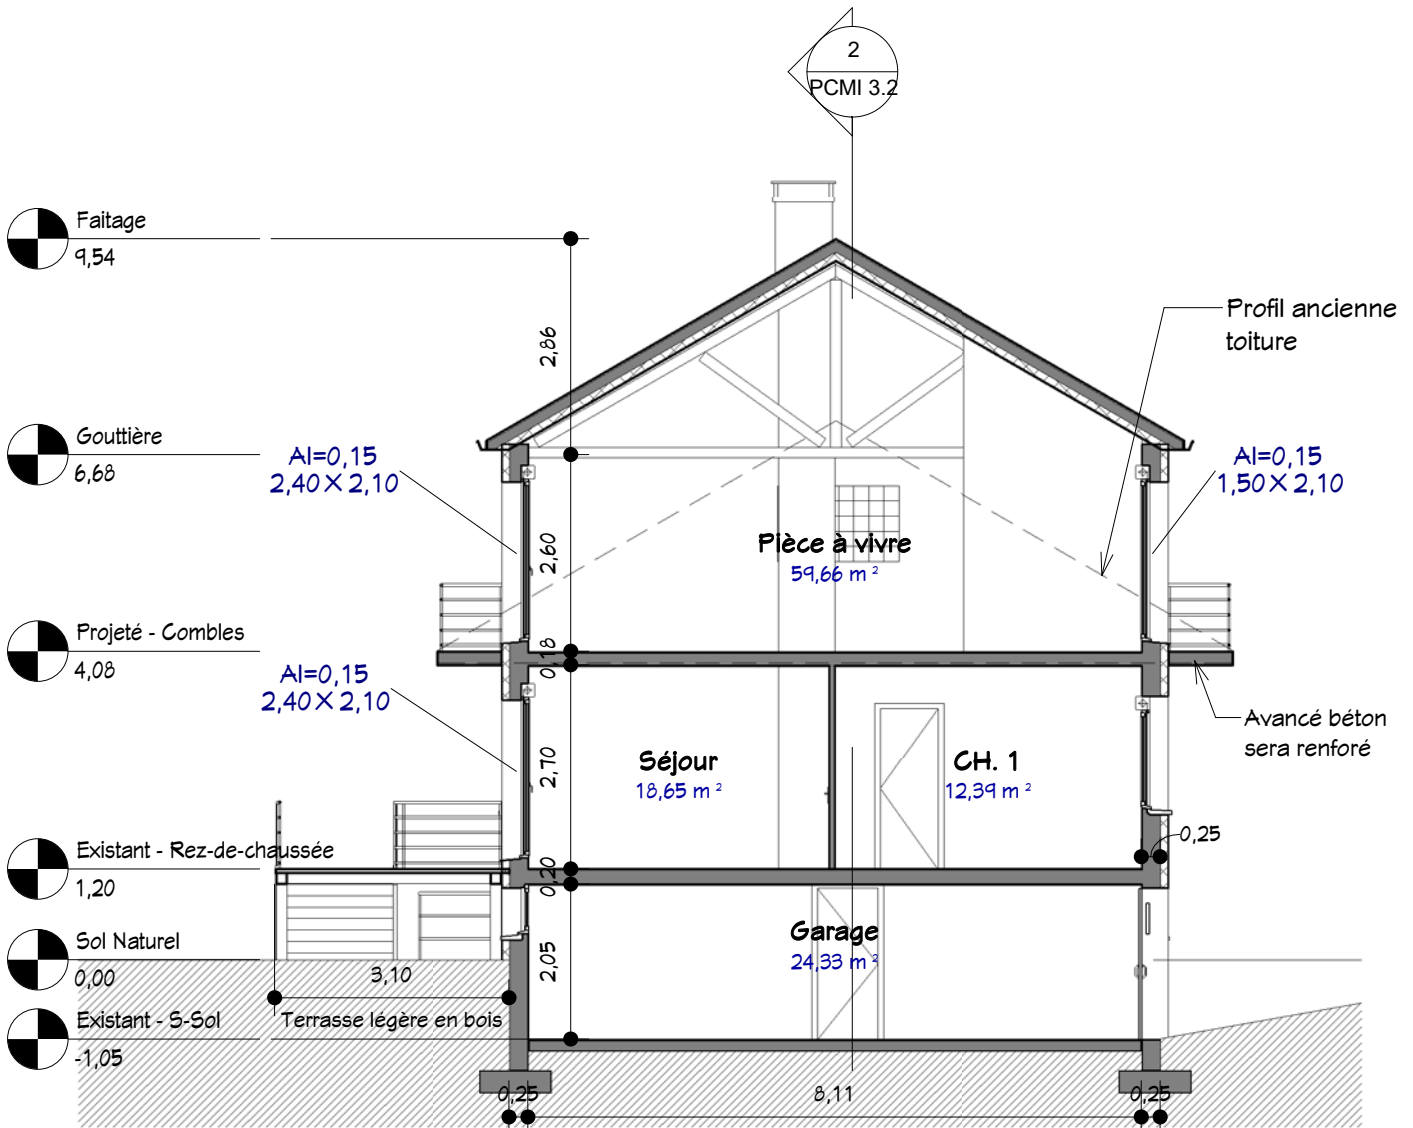

1 **Projeté - Coupe 1**
1 : 100

Projeté - Coupe 1

Echelle: 1 : 100

Demande PC	Propriétaire : Mr. [REDACTED] 59 r. Saint Louis 93250 - Villemomble Tél. [REDACTED]		Rehausement de la toiture	
	59 r. Saint Louis 93250 - Villemomble		59 r. Saint Louis 93250 - Villemomble	
PCMI 3.1	Ref: 10090	Date: 14/09/2018	Indice:	